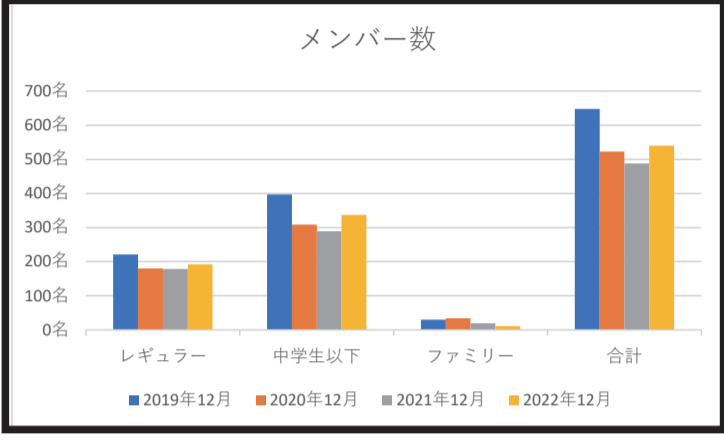

お友だちと一緒にお得！ この機会にお友だちを誘っちゃおう♪

お友だち紹介キャンペーン

4月無料体験実施！

「紹介されたひと」は、1名紹介につき500円、最大3名(1500円)の割引が1カ月間受けられます。
「紹介されたひと」は、4月の1カ月間、クラブの活動を無料で体験できます(スクール活動は1回のみ)。実際に活動に参加してから入会を決められるのが安心です。また、ご入会いただく登録料1000円が無料に！さらに入会手続きの際、粗品をプレゼントいたします。

お申し込みはこちら

メンバー数の変動

図1	レギュラー	中学生以下	ファミリー	合計
2019年12月	221名	397名	30名	648名
2020年12月	180名	309名	34名	523名
2021年12月	179名	289名	20名	488名
2022年12月	192名	337名	11名	540名

目指せ！メンバー数700人！

コロナ禍に入り、休会・退会者の増加や、クラブの活動休止などもあり、2019年3月、最大724名いたメンバー数から激減。2019年12月から比較すると、2022年12月現在のメンバー数は100名減の、540名となっております。増加傾向にはありますが、まだまだ厳しい状況となっております。