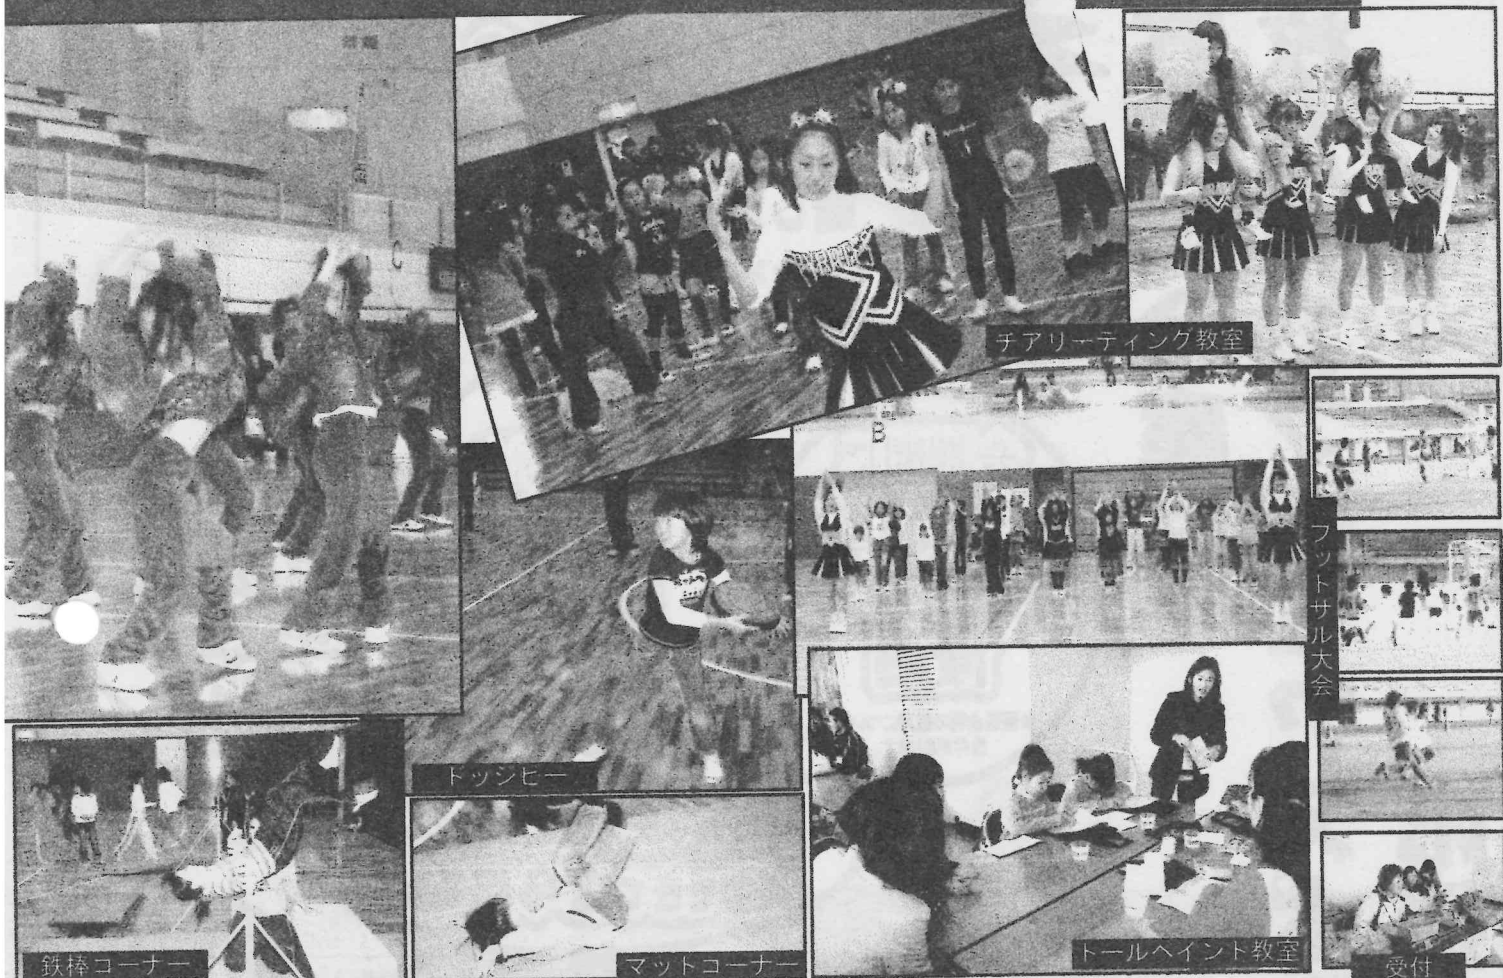

スポーツフェスティバル

フォトアルバム

冷暖房完備で365日快適テニス!!
テニスクラブ コ・ス・パ御殿山
〒573-1147 枚方市渚内野1-1
~初心者大歓迎~
おためしレッスン受付中!
CO SPA
Comfortable Sports Space
TEL 072-849-5108
FAX 072-840-9820

オリンピックメダリストを育てたスタッフが指導します。
枚方スイミングスクール
枚方フィットネスクラブ
〒573-0026 枚方市朝日丘町2番19号
TEL 072-844-0077

前略 私、テニスの楽しさ
み~つけた!!
楽しくテニス体験
ジュニアコース
一般コース
お問い合わせ
ほうだ 日本プロテニス協会オフィシャルテニススクール
宝田テニスカレッジ・パッション
本校 交野市郡津2丁目2の1 (京阪郡津駅より徒歩7分)
TEL 893-4599 TEL・FAX 893-8159
第2コート 交野市郡津2丁目2の1 (京阪郡津駅より徒歩7分)

J 日中企業の橋渡し
有限会社 ジェーフィット
○卓球教室 (卓球台3台・マシン1台常設)
○中国への卓球旅行・中国語の通訳
〒573-0071 枚方市茄子作4-14-8
TEL 072 (853) 0801 / FAX 072 (853) 7731
ホームページ <http://www.j-fitt.com> / E-mail info@j-fitt.com

あなたを証明する写真名刺。出会いを印象的に、信用をつくる写真名刺。

DAICOLO株式会社
代表取締役 営業部長 松本秀作
Shigemitsu Matsumoto
大阪本社 〒540-0591 大阪市中央区大手前1丁目7番31号 (OMMビル) ☎06-6944-6311
東京支社 〒116-0011 東京都荒川区西尾久7丁目61番11号 ☎03-3810-3811
名古屋支店 ☎052-531-9191 / 広島支店 ☎082-249-6911 / 福岡支店 ☎092-413-3888
札幌営業所 ☎011-531-3738 / 仙台営業所 ☎022-224-1621 / 松山営業所 ☎089-958-3651
☎06-6944-6311
<http://www.daicolo.co.jp>

100枚1組
¥3,675より
(税込・片面刷り)

DAICOLO 思い出メーカー
日本商業写真家協会 加盟の写真館で承ります。
<http://www4.big.or.jp/~jcpa/>
大阪本社 〒540-0591 大阪市中央区大手前1丁目7番31号 (OMMビル) ☎06-6944-6311
東京支社 〒116-0011 東京都荒川区西尾久7丁目61番11号 ☎03-3810-3811
名古屋支店 ☎052-531-9191 / 広島支店 ☎082-249-6911 / 福岡支店 ☎092-413-3888
札幌営業所 ☎011-531-3738 / 仙台営業所 ☎022-224-1621 / 松山営業所 ☎089-958-3651
<http://www.daicolo.co.jp>