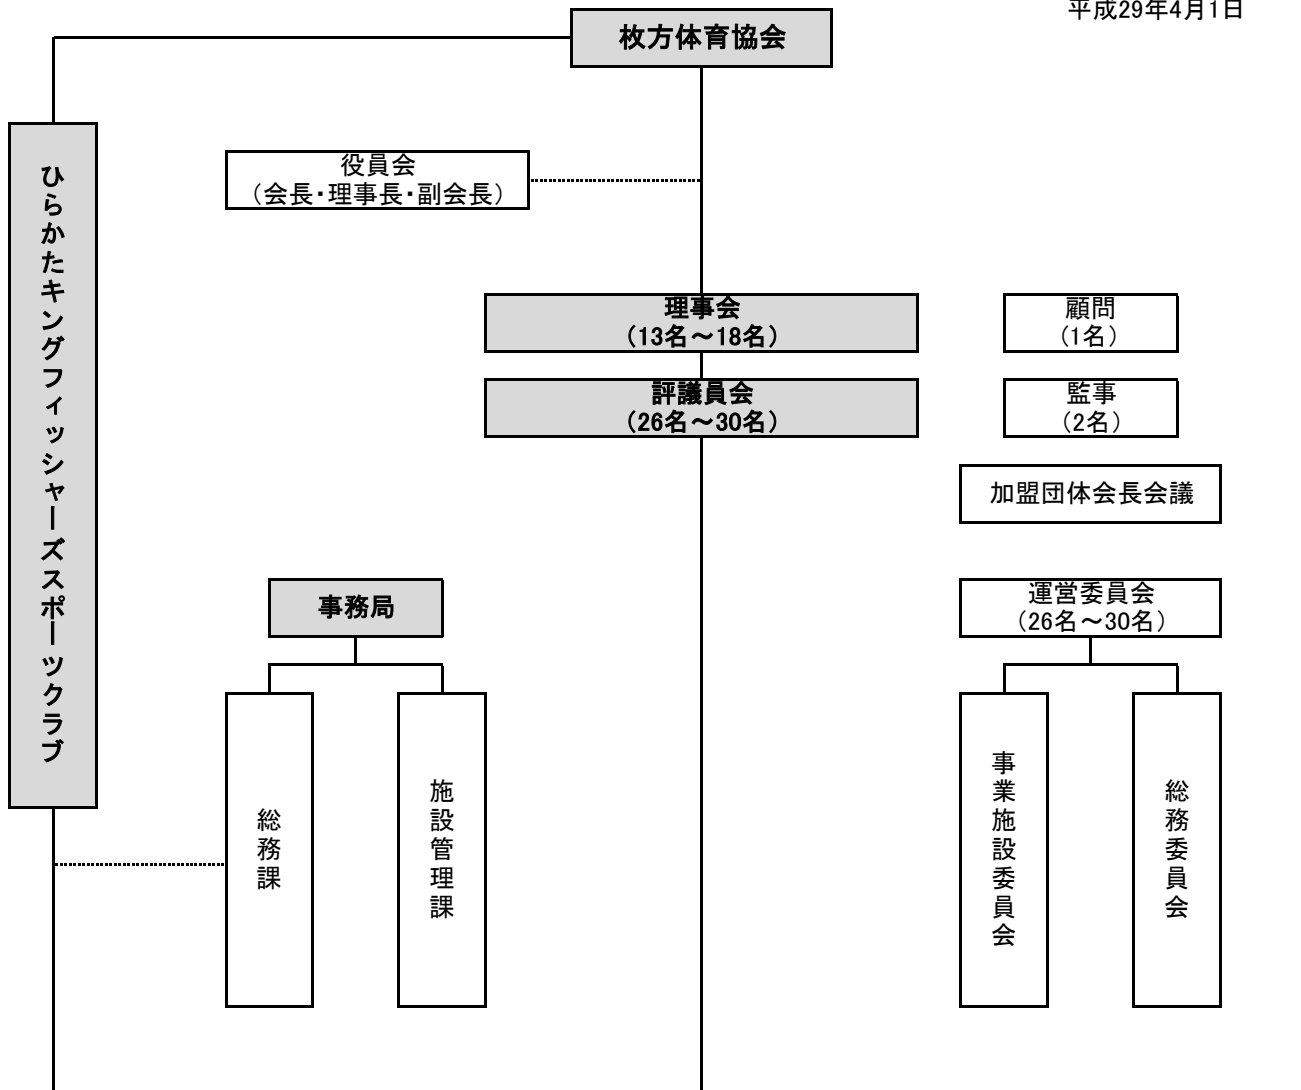

公益財団法人 枚方体育協会 組織体系図

平成29年4月1日

加盟団体 (28団体)	
インディアアカ協会	14781人
ソフトバレーボール協会	644人
ドッジボール協会	550人
グラウンドゴルフ連合会	755人
スポーツチャンバラ協会	880人
弓道連盟	993人
ゲートボール協会	995人
カー協会	1000人
バスケットボール協会	9000人
相撲協会	114人
バドミントン連盟	651人
空手道連盟	4000人
ソフトボール協会	10000人
少林寺拳法協会	3200人
テニス協会	12000人
ラグビー連盟	20000人
水泳協会	3400人
サッカー連盟	6300人
剣道連盟	8000人
市民拳法の会	1200人
野外活動協会	880人
スキー協会	660人
バレーボール連盟	8600人
柔道連盟	3500人
卓球連盟	4000人
ソフトテニス協会	16000人
軟式野球連盟	1841人
陸上競技協会	1100人
合計	14781人