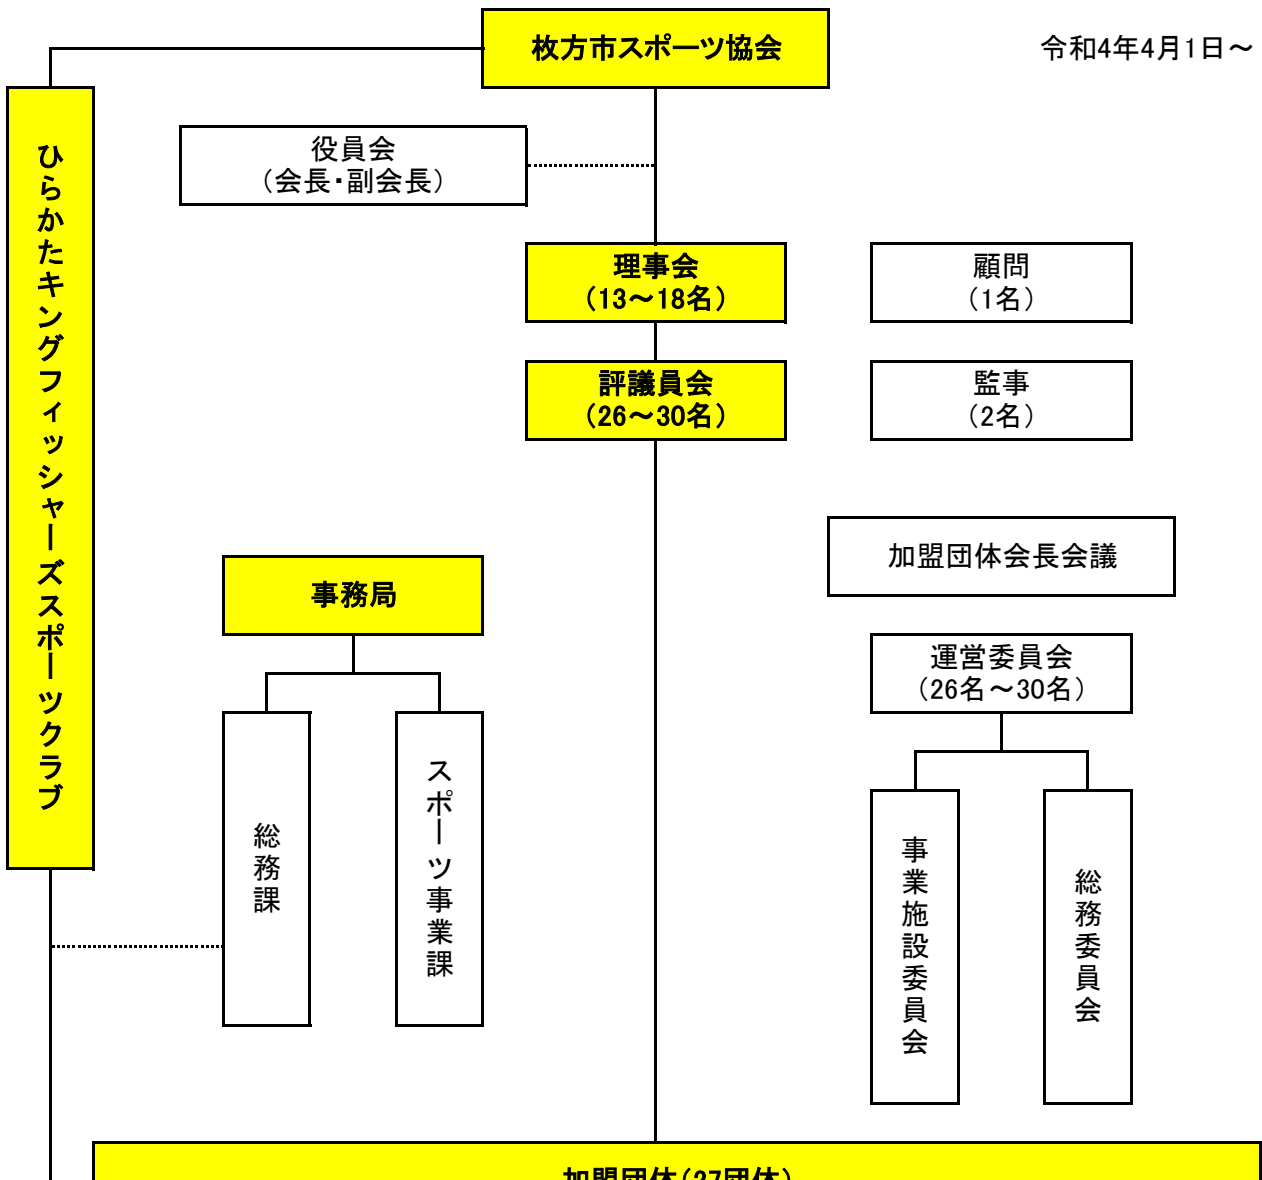

公益財団法人 枚方市スポーツ協会 組織体系図

令和4年4月1日～

加盟団体(27団体)

陸上競技協会	1	9	6	9
軟式野球連盟	1	0	5	4
ソフトテニス連盟	5	0	0	0
卓球連盟	6	0	0	0
柔道連盟	8	0	0	0
バレーボール連盟	5	5	0	0
スキー協会	5	0	0	0
野外活動協会	8	0	0	0
剣道連盟	8	0	0	0
サッカー連盟	7	0	0	0
水泳協会	2	0	0	0
ラグビー連盟	2	0	0	0
テニス協会	1	6	0	0
少林寺拳法協会	2	0	0	0
ソフトボール協会	8	0	0	0
空手道連盟	5	0	0	0
バドミントン連盟	4	0	0	0
相撲連盟	5	0	0	0
バスケットボール協会	7	2	0	0
カーン協会	1	0	0	0
ゲートボール協会	6	0	0	0
弓道連盟	1	0	0	0
スポーツチャンバラ協会	1	5	0	0
グラウンド・ゴルフ連合	7	0	0	0
ドッジボール協会	1	0	0	0
ソフトバレーボール協会	5	5	0	0
インディアアカ協会	1	0	0	0
合計	1	9	1	3
人	人	人	人	人