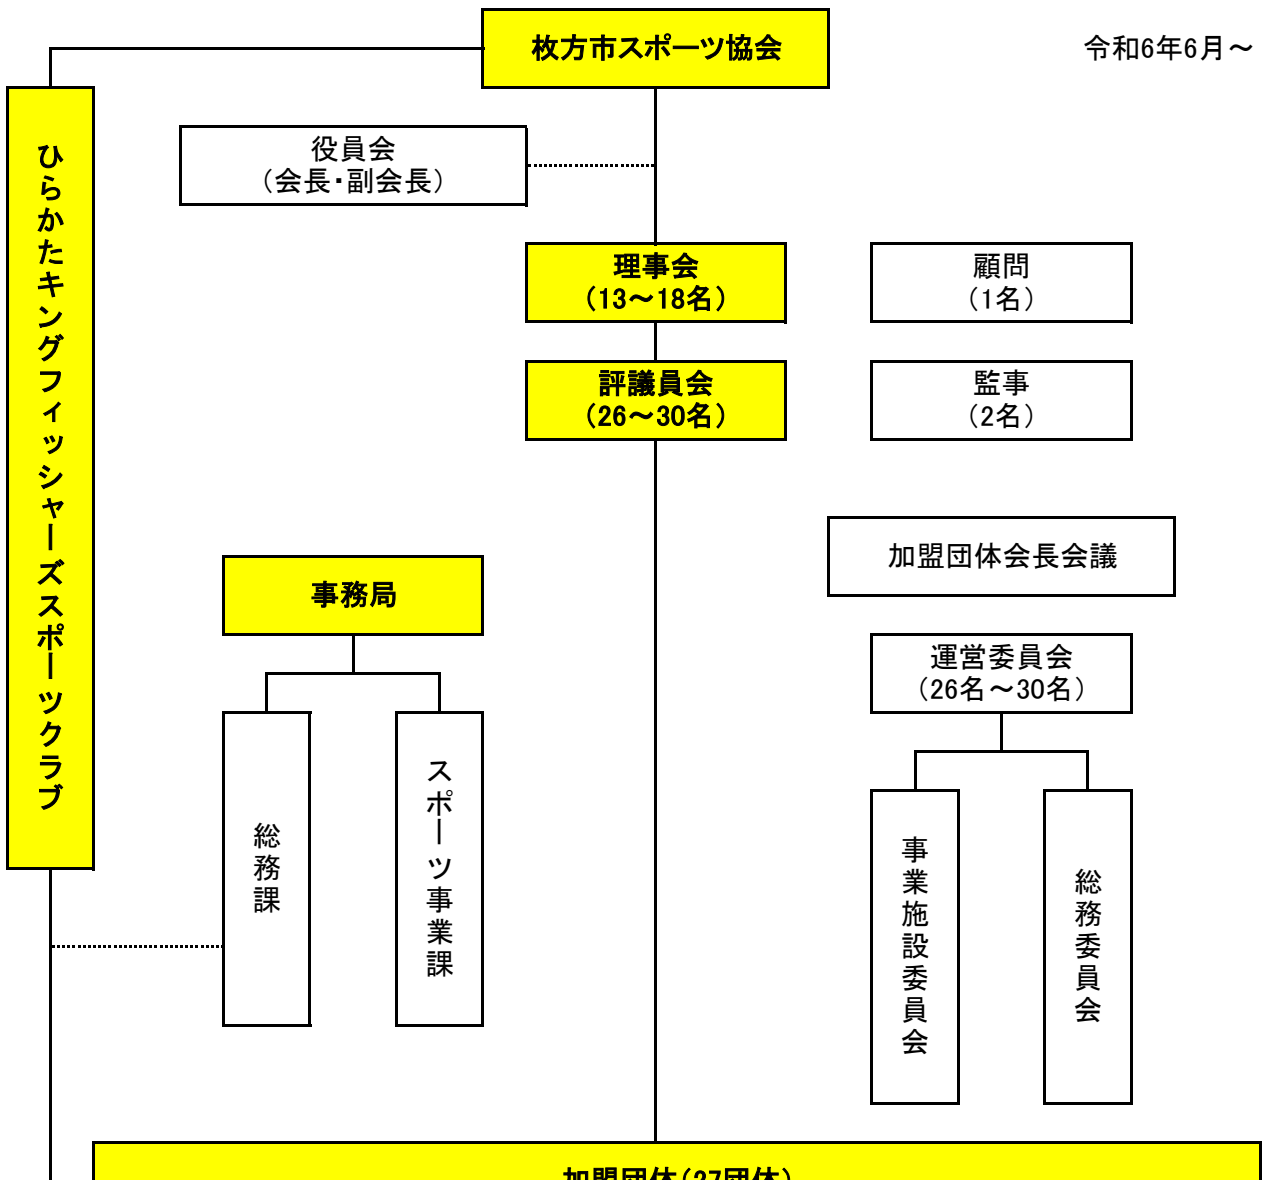

# 公益財団法人 枚方市スポーツ協会 組織体系図

令和6年6月～