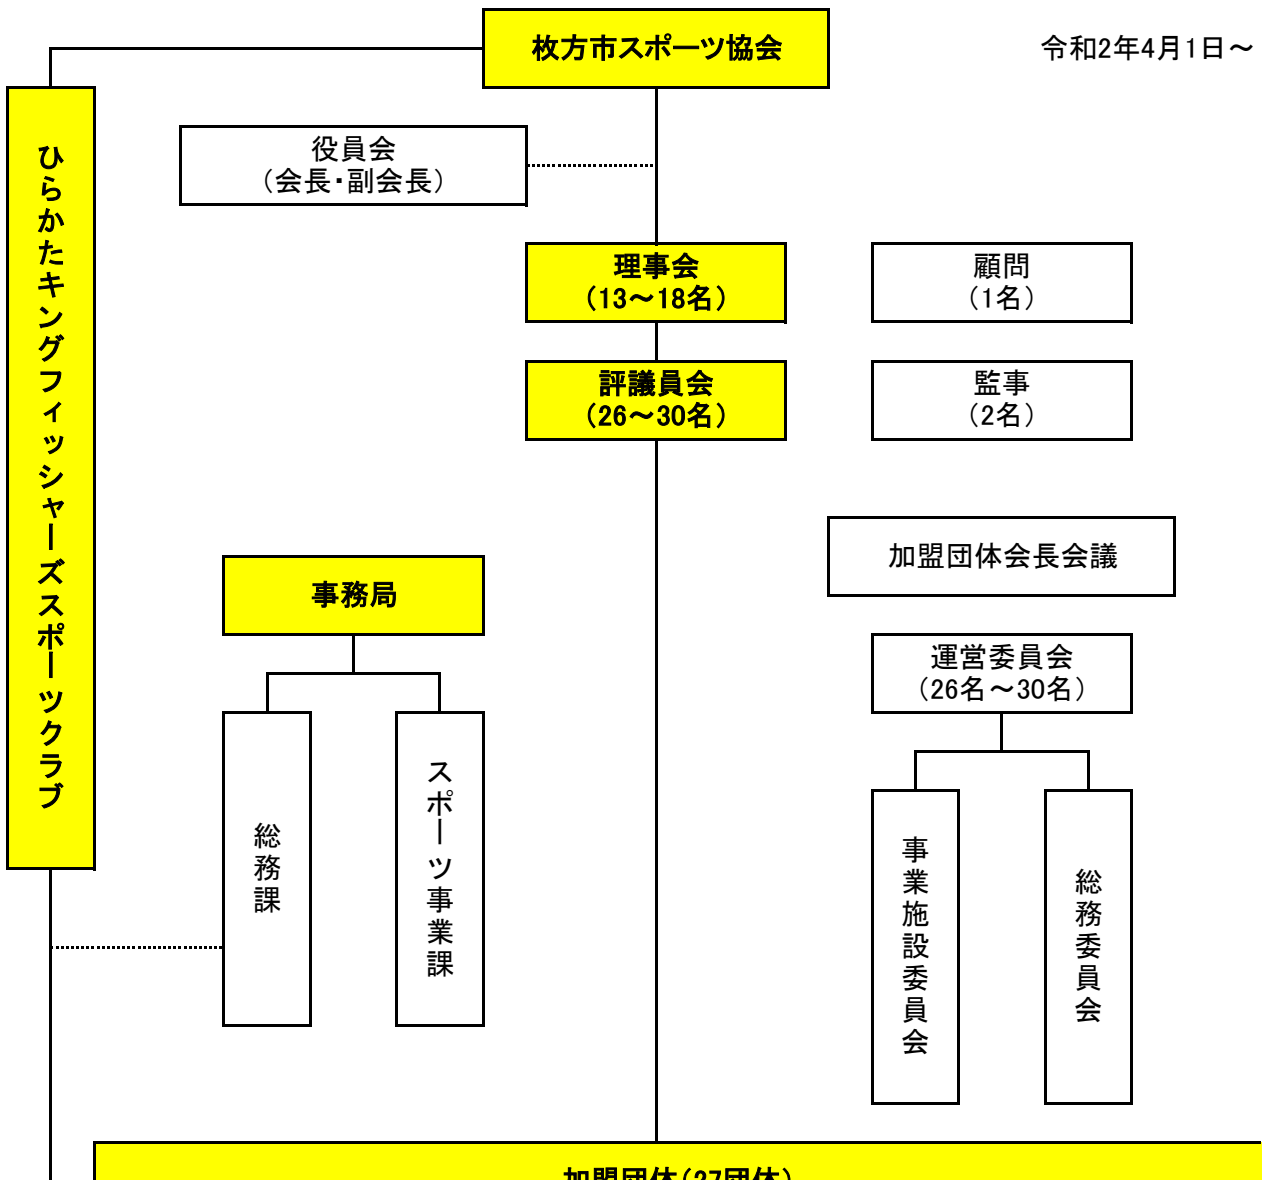

公益財団法人 枚方市スポーツ協会 組織体系図

令和2年4月1日～

加盟団体(27団体)

インディアアカ協会	ソフトバレーボール協会	ドッジボール協会	グラウンド・ゴルフ連合	スポーツチャンバラ協会	弓道連盟	ゲートボール協会	カヌー協会	バスケットボール協会	相撲連盟	バドミントン連盟	空手道連盟	ソフトボール協会	少林寺拳法協会	テニス協会	ラグビー連盟	水泳協会	サッカー連盟	剣道連盟	野外活動協会	スキー協会	バレーボール連盟	柔道連盟	卓球連盟	ソフトテニス連盟	軟式野球連盟	陸上競技協会
1	5	1	6	1	9	9	1	7	4	4	7	2	1	2	3	7	8	8	5	8	1	5	5	1	7	1
0	5	0	6	5	2	2	0	3	0	0	0	0	6	0	4	2	0	0	8	6	7	6	0	6	1	
1	0	0	7	0	0	0	0	1	0	0	0	0	0	0	0	0	0	0	0	0	0	2	0	5	3	
2	0	0	0	0	0	0	0	1	0	0	0	0	0	0	0	0	0	0	0	0	0	0	0	5	1	
人	人	人	人	人	人	人	人	人	人	人	人	人	人	人	人	人	人	人	人	人	人	人	人	人	人	人

合計 13,112人